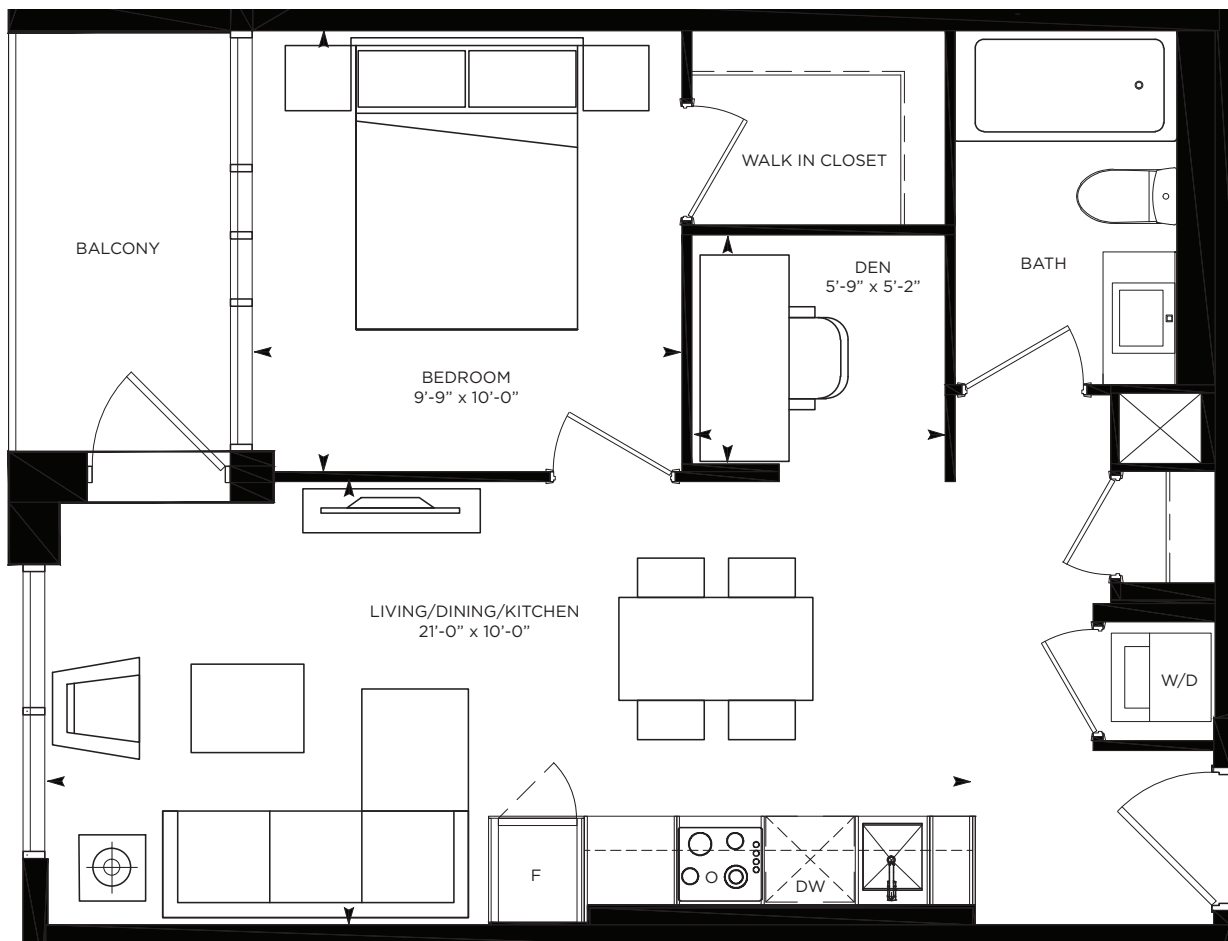

CORE 541

1 BEDROOM + DEN
541 SQ. FT.

^
N