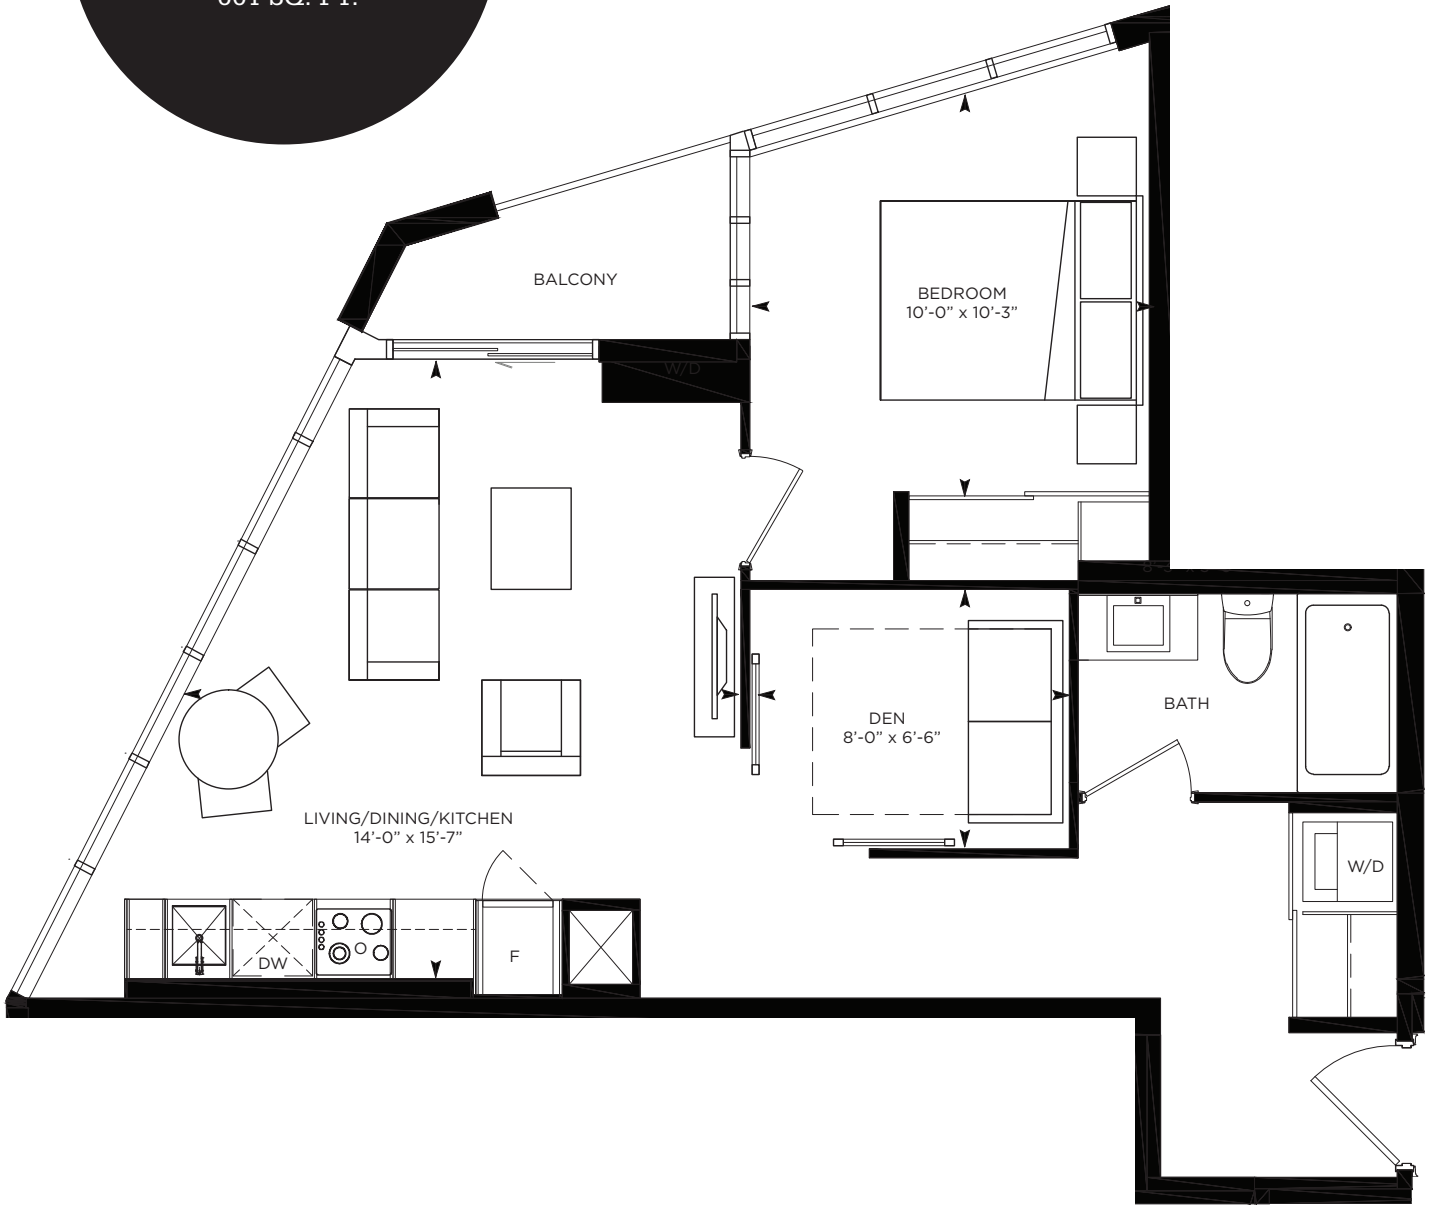

CORE 601

1 BEDROOM + DEN
601 SQ. FT.

^
N